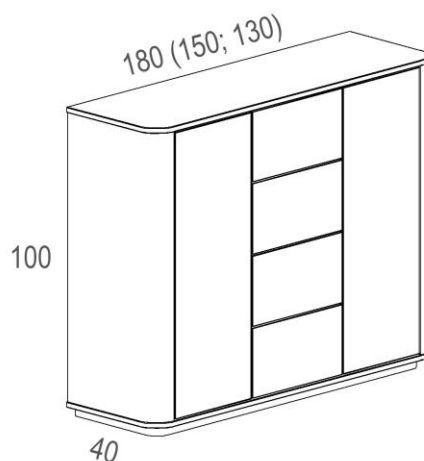

Komoda Tiba

Oboustranně oblá, se čtyřmi zásuvkami a dvířky

Ceník

Kód	Název produktu	Provedení	Cena (s DPH)
407	Komoda Tiba oboustranně oblá, se čtyřmi zásuvkami a dvířky	130 cm	32 630 Kč
408	Komoda Tiba oboustranně oblá, se čtyřmi zásuvkami a dvířky	150 cm	41 800 Kč
409	Komoda Tiba oboustranně oblá, se čtyřmi zásuvkami a dvířky	180 cm	50 970 Kč