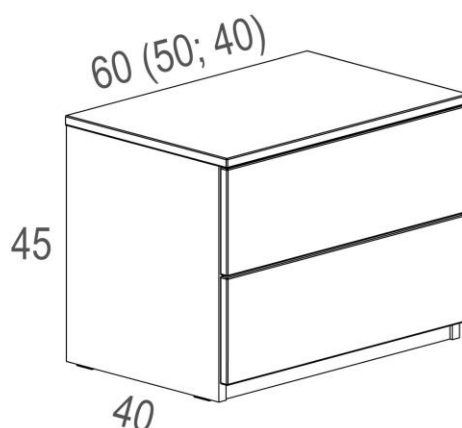

# Noční stolek CALA

Se dvěma zásuvkami, s čely v dřevodekoru

Ceník

Kód	Název produktu	Provedení	Cena (s DPH)
304 A	Noční stolek Cala se dvěma zásuvkami, s čely v dřevodekoru	40 cm	6 590 Kč
305 A	Noční stolek Cala se dvěma zásuvkami, s čely v dřevodekoru	50 cm	6 790 Kč
306 A	Noční stolek Cala se dvěma zásuvkami, s čely v dřevodekoru	60 cm	6 990 Kč