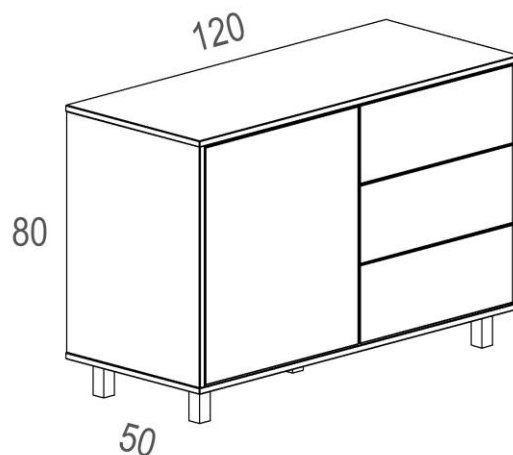

# Komoda MEDEA

Se třemi zásuvkami a dvířky

Ceník

| Kód   | Název produktu                           | Provedení           | Cena (s DPH) |
|-------|--|---------------------|--------------|
| 403 A | Komoda Medea se třemi zásuvkami a dvířky | čelka v dřevodekoru | 15 810 Kč    |
| 403 B | Komoda Medea se třemi zásuvkami a dvířky | čelka lakovaná      | 16 810 Kč    |