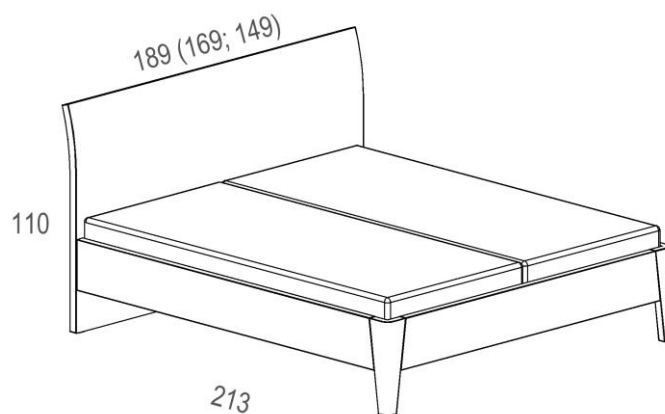

Postel ZARA

s čelem v dřevodekoru

Ceník

Kód	Název produktu	Provedení	Cena (s DPH)
205	Postel Zara s čelem v dřevodekoru	160×200	30 700 Kč
206	Postel Zara s čelem v dřevodekoru	180×200	30 700 Kč

Plánujete větší projekt, nebo jen potřebujete spočítat přesnou cenu?