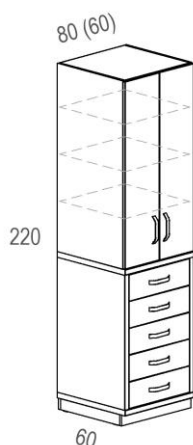

Skříň MAREA

Prádelní

Ceník

Kód	Název produktu	Provedení	Cena (s DPH)
504 A	Skříň Marea prádelní 60 cm	s rolničkovým pojezdem	20 990 Kč
504 B	Skříň Marea prádelní 60 cm	s pojezdem s tlumením a dotahem	22 390 Kč
505 A	Skříň Marea prádelní 80 cm	s rolničkovým pojezdem	22 290 Kč
505 B	Skříň Marea prádelní 80 cm	s pojezdem s tlumením a dotahem	24 590 Kč