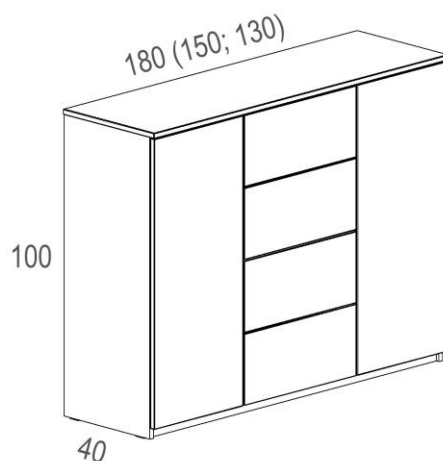

Komoda PELOSA

Se čtyřmi zásuvkami a dvířky

Ceník

| Kód | Název produktu | Provedení | Cena (s DPH) |
|-----|--------------------------------------------|-----------|--------------|
| 402 | Komoda Pelosa se čtyřmi zásuvkami a dvířky | 130 cm | 23 650 Kč |
| 403 | Komoda Pelosa se čtyřmi zásuvkami a dvířky | 150 cm | 25 990 Kč |
| 404 | Komoda Pelosa se čtyřmi zásuvkami a dvířky | 180 cm | 28 600 Kč |