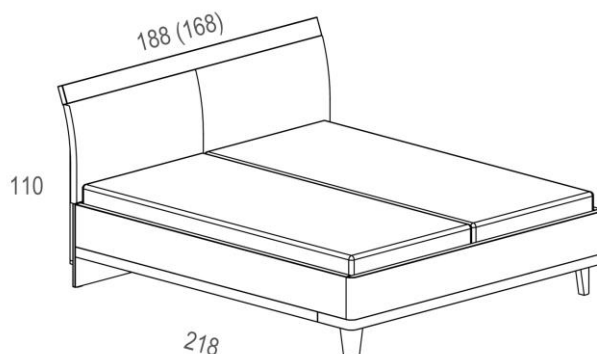

# Postel CALA

Dvoulůžko bez úložného prostoru

Ceník

Kód	Název produktu	Provedení	Látka	Cena (s DPH)
201	Postel Cala, dvoulůžko bez úložného prostoru	160×200	Classic	37 590 Kč
			Elegance	37 930 Kč
			Luxury	38 410 Kč
202	Postel Cala, dvoulůžko bez úložného prostoru	180×200	Classic	37 590 Kč
			Elegance	37 930 Kč
			Luxury	38 410 Kč