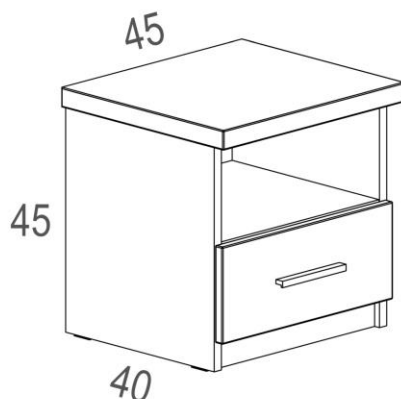

# Noční stolek POHODA

S jednou zásuvkou

Ceník

Kód	Název produktu	Provedení	Cena (s DPH)
301 A	Noční stolek POHODA s jednou zásuvkou	S rolničkovým pojezdem	3 100 Kč
301 B	Noční stolek POHODA s jednou zásuvkou	S pojezdem s tlumením a dotahem	4 100 Kč