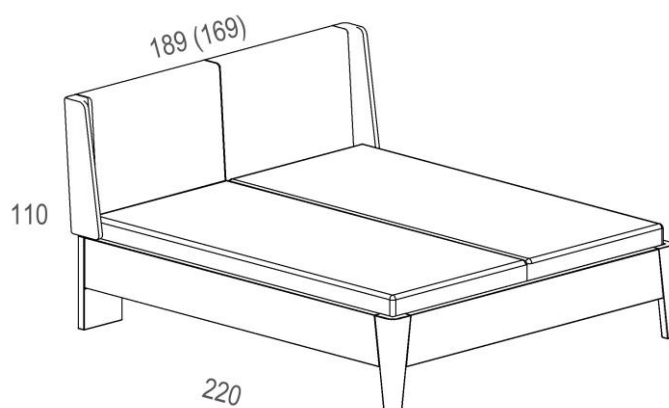

Postel ZARA

s čalouněným čelem

Ceník

Kód	Název produktu	Provedení	Látka	Cena (s DPH)
201	Postel Zara s čalouněným čelem	160×200	Classic	34 970 Kč
			Elegance	35 970 Kč
			Luxury	36 990 Kč
202	Postel Zara s čalouněným čelem	180×200	Classic	34 970 Kč
			Elegance	35 970 Kč
			Luxury	36 990 Kč