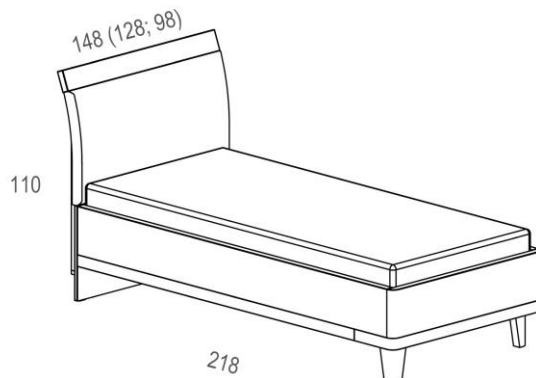

Postel CALA

Jednolůžko bez úložného prostoru

Ceník

Kód	Název produktu	Provedení	Látka	Cena (s DPH)
101	Jednolůžko Cala bez úložného prostoru	90×200	Classic	20 220 Kč
			Elegance	20 560 Kč
			Luxury	20 910 Kč
102	Jednolůžko Cala bez úložného prostoru	120×200	Classic	22 180 Kč
			Elegance	22 490 Kč
			Luxury	22 790 Kč
103	Jednolůžko Cala bez úložného prostoru	140×200	Classic	22 180 Kč
			Elegance	22 490 Kč
			Luxury	22 790 Kč