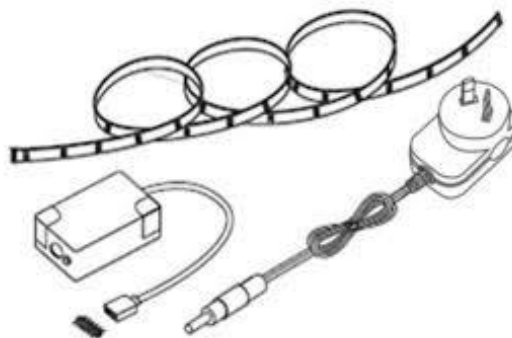

# LED osvětlení PELOSA

s dálkovými ovladači

Ceník

Kód	Název produktu	Cena (s DPH)
901	LED osvětlení Pelosa s dálkovými ovladači	4 950 Kč

**Plánujete větší projekt, nebo jen potřebujete spočítat přesnou cenu?**