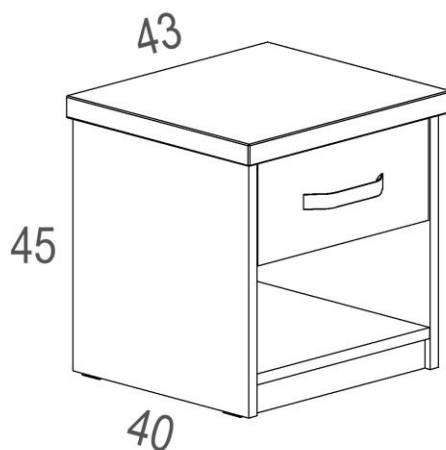

Noční stolek MAREA

S jednou zásuvkou

Ceník

Kód	Název produktu	Provedení	Cena (s DPH)
301 A	Noční stolek Marea s jednou zásuvkou	S rolničkovým pojezdem	5 590 Kč
301 B	Noční stolek Marea s jednou zásuvkou	S pojezdem s tlumením a dotahem	5 890 Kč