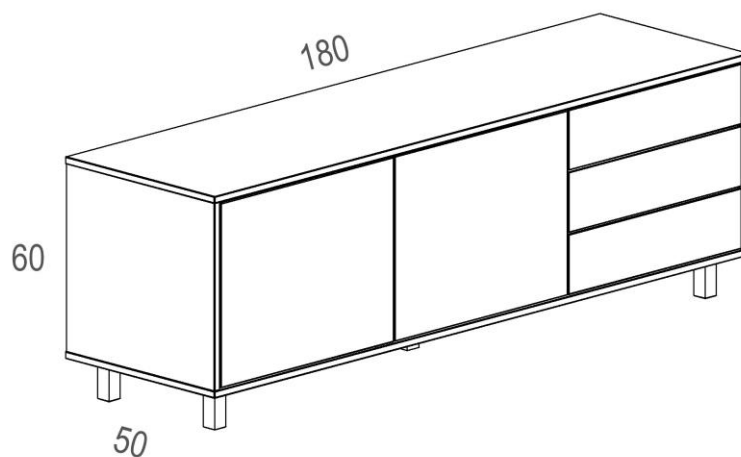

# Komoda MEDEA

Se třemi zásuvkami a dvířky

Ceník

Kód	Název produktu	Provedení	Cena (s DPH)
401 A	Komoda Medea se třemi zásuvkami a dvířky	čelka v dřevodekoru	17 840 Kč
401 B	Komoda Medea se třemi zásuvkami a dvířky	čelka lakovaná	18 840 Kč