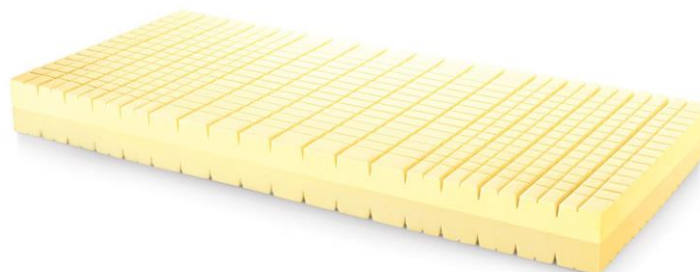

Matrace Lux Duo

Ceník

Název produktu	Provedení	Cena (s DPH)
Matrace Lux Duo	80×200	9 810 Kč
Matrace Lux Duo	90×200	9 810 Kč
Matrace Lux Duo	120×200	12 760 Kč
Matrace Lux Duo	140×200	14 720 Kč
Matrace Lux Duo	160×200	16 680 Kč
Matrace Lux Duo	180×200	18 650 Kč