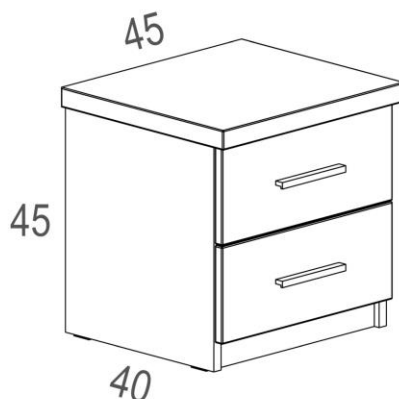

# Noční stolek POHODA

Se dvěma zásuvkami

Ceník

| Kód   | Název produktu                         | Provedení                       | Cena (s DPH) |
|-------|--|---------------------------------|--------------|
| 302 A | Noční stolek Pohoda se dvěma zásuvkami | S rolničkovým pojezdem          | 5 990 Kč     |
| 302 B | Noční stolek Pohoda se dvěma zásuvkami | S pojezdem s tlumením a dotahem | 6 590 Kč     |