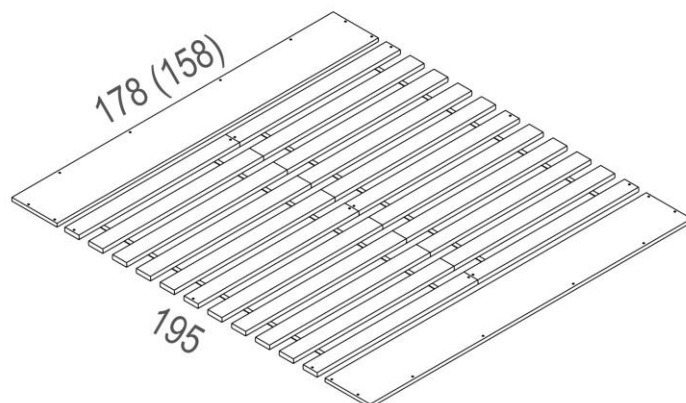

Rošt laťový

Pro dvoulůžka

Ceník

| Kód | Název produktu | Provedení | Cena (s DPH) |
|-----|---------------------------|-----------|--------------|
| 005 | Rošt laťový pro dvoulůžka | 160×200 | 2 500 Kč |
| 006 | Rošt laťový pro dvoulůžka | 180×200 | 2 500 Kč |