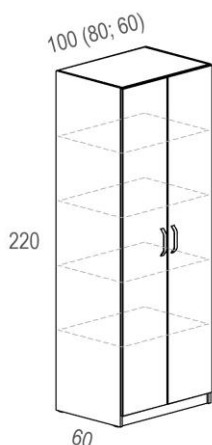

Skříň MAREA

Policová

Ceník

Kód	Název produktu	Provedení	Cena (s DPH)
506 A	Skříň Marea policová 60 cm		11 290 Kč
506 B	Skříň Marea policová 60 cm	závěsy s tlumením a dotahem	11 560 Kč
507 A	Skříň Marea policová 80 cm		12 270 Kč
507 B	Skříň Marea policová 80 cm	závěsy s tlumením a dotahem	12 540 Kč
508 A	Skříň Marea policová 100 cm		13 230 Kč
508 B	Skříň Marea policová 100 cm	závěsy s tlumením a dotahem	13 500 Kč