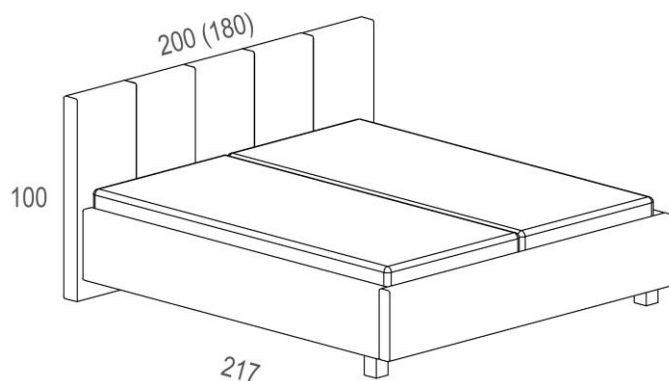

# Postel MEDEA

Dvoulůžko s nízkým čelem

Ceník

Kód	Název produktu	Provedení	Látka	Cena (s DPH)
201	Postel Medea, dvoulůžko s nízkým čelem	160×200	Classic	26 460 Kč
			Elegance	27 990 Kč
			Luxury	29 730 Kč
202	Postel Medea, dvoulůžko s nízkým čelem	180×200	Classic	26 460 Kč
			Elegance	27 990 Kč
			Luxury	29 730 Kč