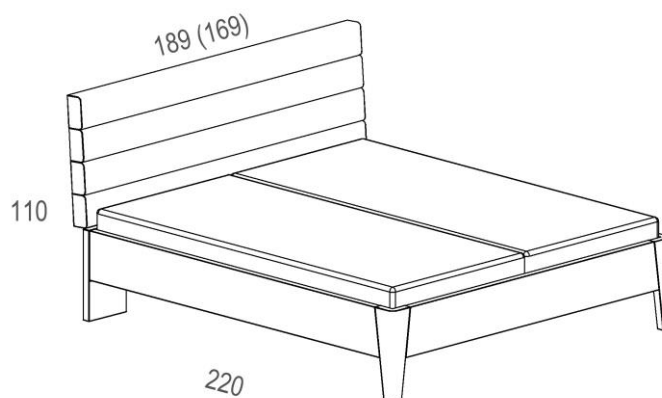

# Postel PELOSA LINE

Dvoulůžko bez úložného prostoru

Ceník

Kód	Název produktu	Provedení	Látka	Cena (s DPH)
203	Postel Pelosa Line, dvoulůžko bez úložného prostoru	160×200	Classic	32 990 Kč
			Elegance	34 820 Kč
			Luxury	35 400 Kč
204	Postel Pelosa Line, dvoulůžko bez úložného prostoru	180×200	Classic	32 990 Kč
			Elegance	34 820 Kč
			Luxury	35 400 Kč