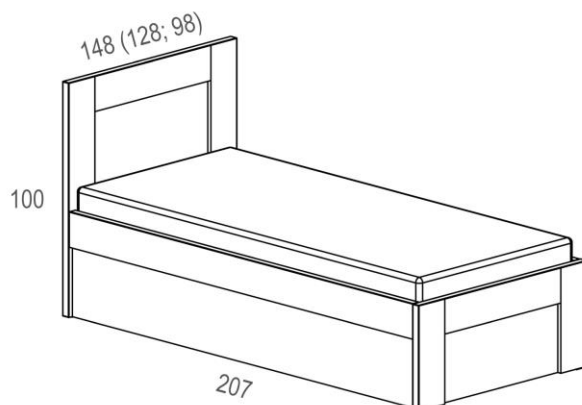

# Postel POHODA

Jednolůžko s úložným prostorem

Ceník

Kód	Název produktu	Provedení	Cena (s DPH)
104	Jednolůžko POHODA s úložným prostorem	90×200	10 790 Kč
105	Jednolůžko POHODA s úložným prostorem	120×200	12 870 Kč
106	Jednolůžko POHODA s úložným prostorem	140×200	13 260 Kč