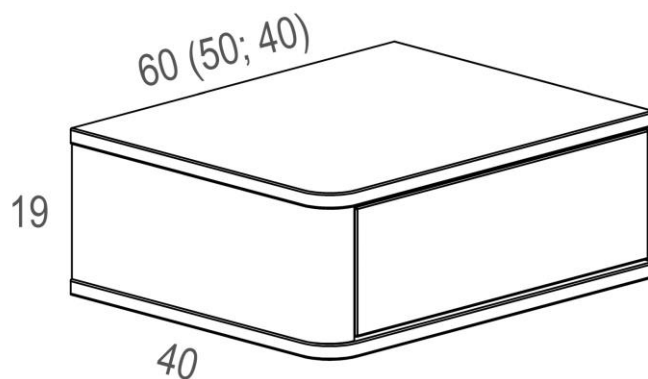

Noční stolek CALA

Levitující, s čelem v dřevodekoru

Ceník

Kód	Název produktu	Provedení	Cena (s DPH)
301 A	Noční stolek Cala levitující, s čelem v dřevodekoru	40 cm	7 990 Kč
302 A	Noční stolek Cala levitující, s čelem v dřevodekoru	50 cm	8 130 Kč
303 A	Noční stolek Cala levitující, s čelem v dřevodekoru	60 cm	8 260 Kč