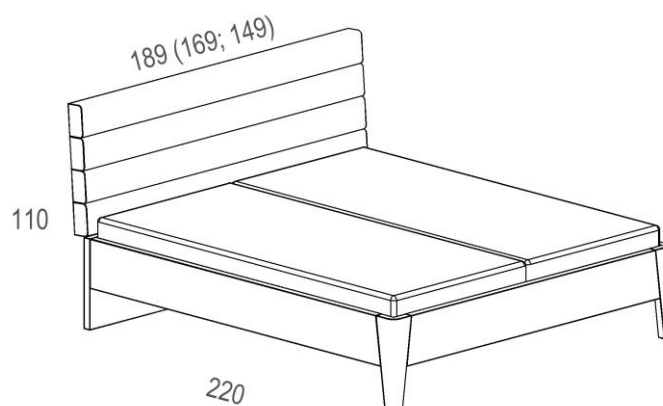

Postel ZARA LINE

s čalouněným čelem

Ceník

Kód	Název produktu	Provedení	Látka	Cena (s DPH)
203	Postel Zara Line s čalouněným čelem	160×200	Classic	32 990 Kč
			Elegance	34 820 Kč
			Luxury	35 400 Kč
204	Postel Zara Line s čalouněným čelem	180×200	Classic	32 990 Kč
			Elegance	34 820 Kč
			Luxury	35 400 Kč