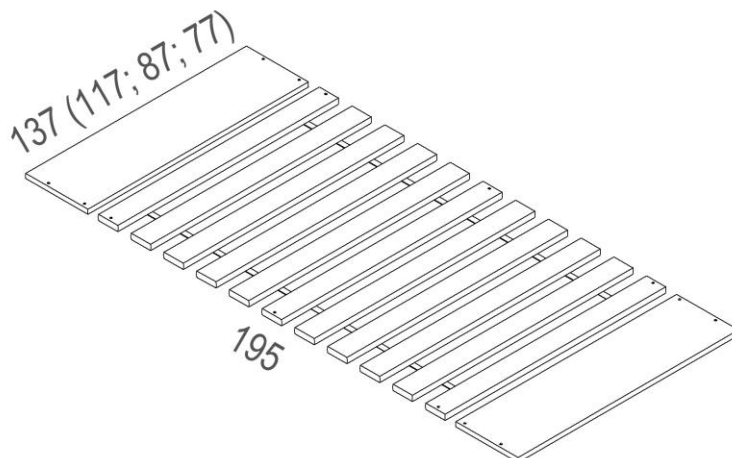

Rošt laťový

Pro jednolůžka

Ceník

Kód	Název produktu	Provedení	Cena (s DPH)
001	Rošt laťový pro jednolůžka	80×200	1 250 Kč
002	Rošt laťový pro jednolůžka	90×200	1 250 Kč
003	Rošt laťový pro jednolůžka	120×200	1 550 Kč
004	Rošt laťový pro jednolůžka	140×200	1 850 Kč