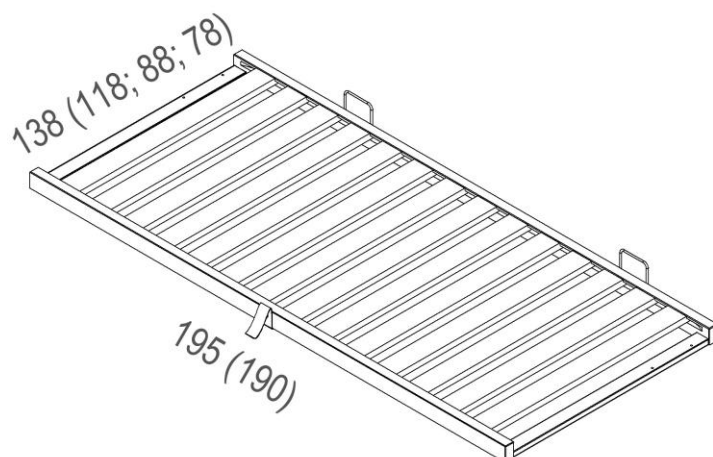

# Rošt laťový MAX

Ceník

Kód	Název produktu	Provedení	Cena (s DPH)
007 A	Rošt laťový MAX	80×190	4 480 Kč
007 B	Rošt laťový MAX	80×195	4 480 Kč
008 A	Rošt laťový MAX	90×190	4 480 Kč
008 B	Rošt laťový MAX	90×195	4 480 Kč
009 A	Rošt laťový MAX	120×190	6 690 Kč
009 B	Rošt laťový MAX	120×195	6 690 Kč
010 A	Rošt laťový MAX	140×190	7 790 Kč
010 B	Rošt laťový MAX	140×195	7 790 Kč