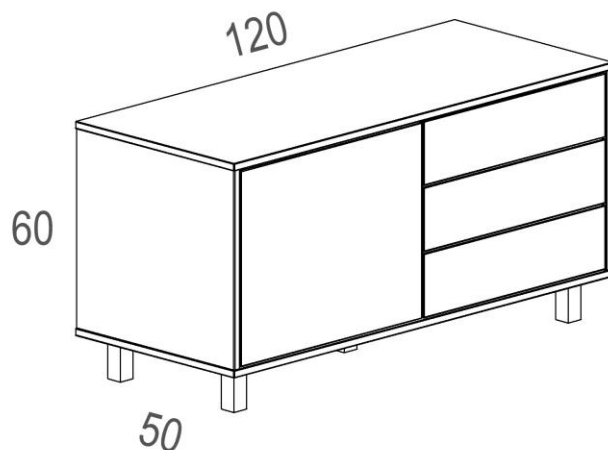

Komoda MEDEA

Se třemi zásuvkami a dvířky

Ceník

Kód	Název produktu	Provedení	Cena (s DPH)
402 A	Komoda Medea se třemi zásuvkami a dvířky	čelka v dřevodekoru	14 990 Kč
402 B	Komoda Medea se třemi zásuvkami a dvířky	čelka lakovaná	15 990 Kč