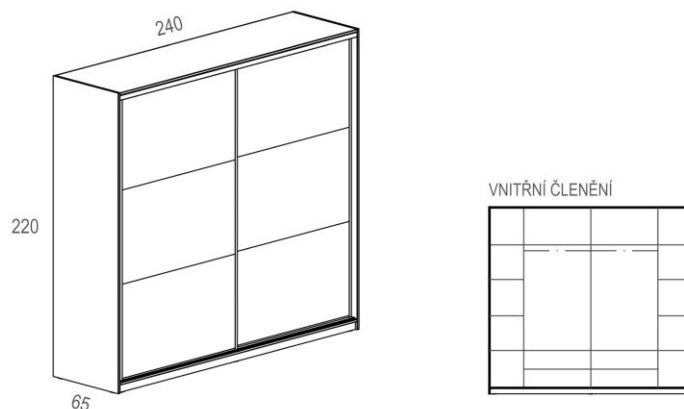

Skříň HARMONIA

s posuvnými dveřmi, šatní

Ceník

Kód	Název produktu	Provedení	Cena (s DPH)
501 A	Skříň Harmonia s posuvnými dveřmi, šatní	dveře RAL	32 840 Kč
501 B	Skříň Harmonia s posuvnými dveřmi, šatní	dveře kombinace RAL + dřevodekor	32 840 Kč