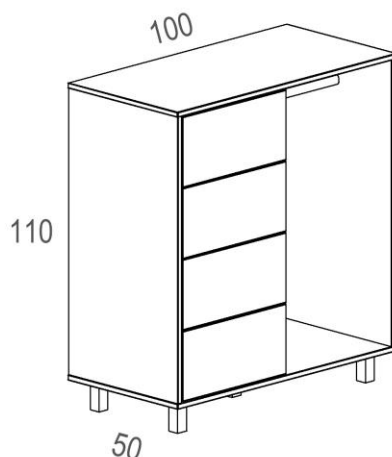

# Komoda MEDEA

Se čtyřmi zásuvkami a šatní tyčí

Ceník

Kód	Název produktu	Provedení	Cena (s DPH)
404 A	Komoda Medea se čtyřmi zásuvkami a šatní tyčí	čelka v dřevodekoru	16 860 Kč
404 B	Komoda Medea se čtyřmi zásuvkami a šatní tyčí	čelka lakovaná	17 860 Kč