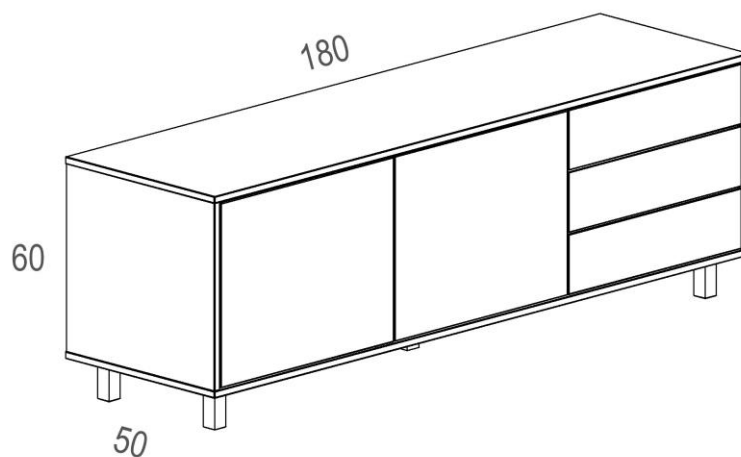

Komoda MEDEA

Se třemi zásuvkami a dvířky

Ceník

Kód	Název produktu	Provedení	Cena (s DPH)
401 A	Komoda MEDEA se třemi zásuvkami a dvířky	čelka v dřevodekoru	17 260 Kč
401 B	Komoda MEDEA se třemi zásuvkami a dvířky	čelka lakovaná	17 990 Kč